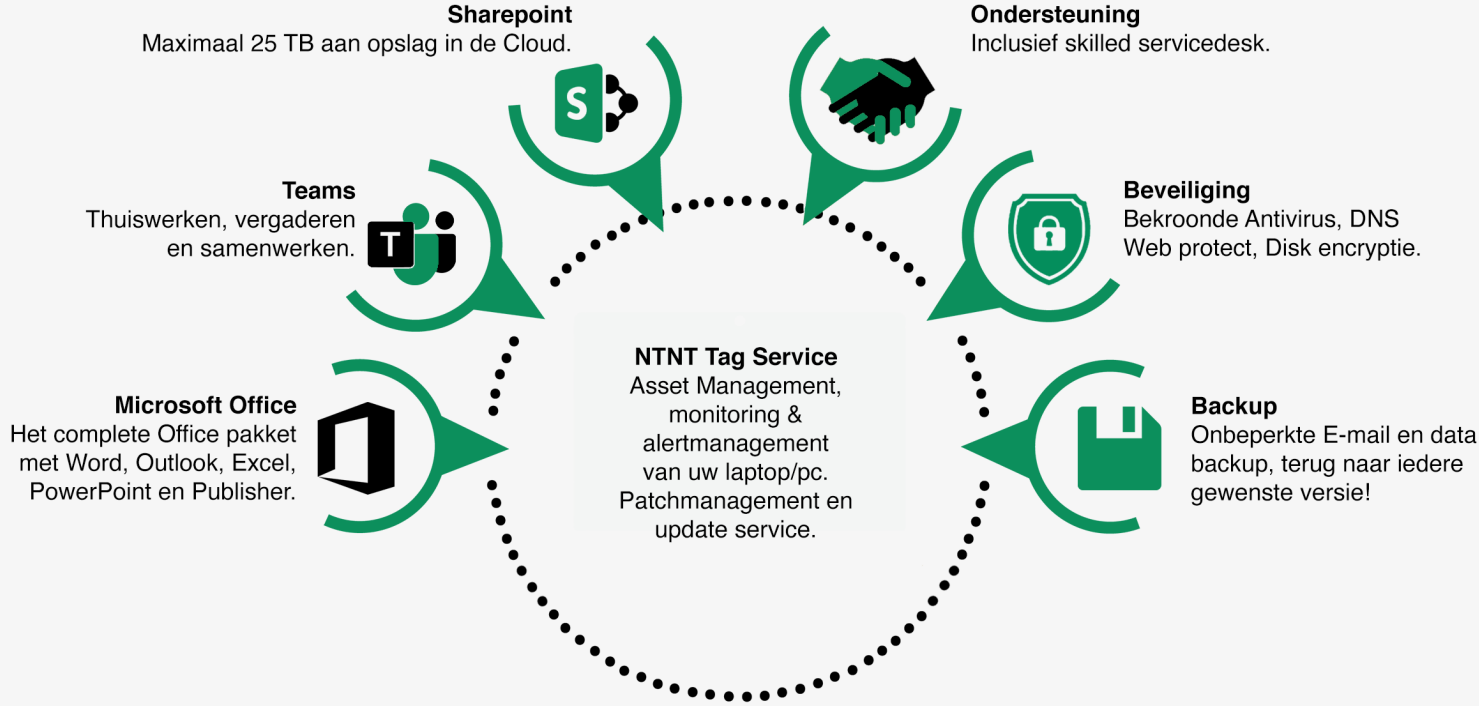

NTNT Premium +
De meest krachtige totaaloplossing

€60,-
per user per maand

- Premium Microsoft Office pakket
- Compleet Werkplekbeheer
- Altijd Up to date Antivirus
- Website DNS Protect
- Microsoft Teams
- Microsoft Sharepoint
- Onbeperkte E-mail backup
- Onbeperkte Data backup
- NTNT Ondersteuning*
- NTNT TAG services
- Cloud E-mailhandtekening

Maximaal 300 users
Maximaal 25 TB Storage
Standaard opslagruimte voor Share-Point Online is 1 TB per omgeving, plus 10 GB extra voor elke gebruiker met NTNT Premium+

*Inclusief gemiddeld 20 minuten servicedesk per user per maand