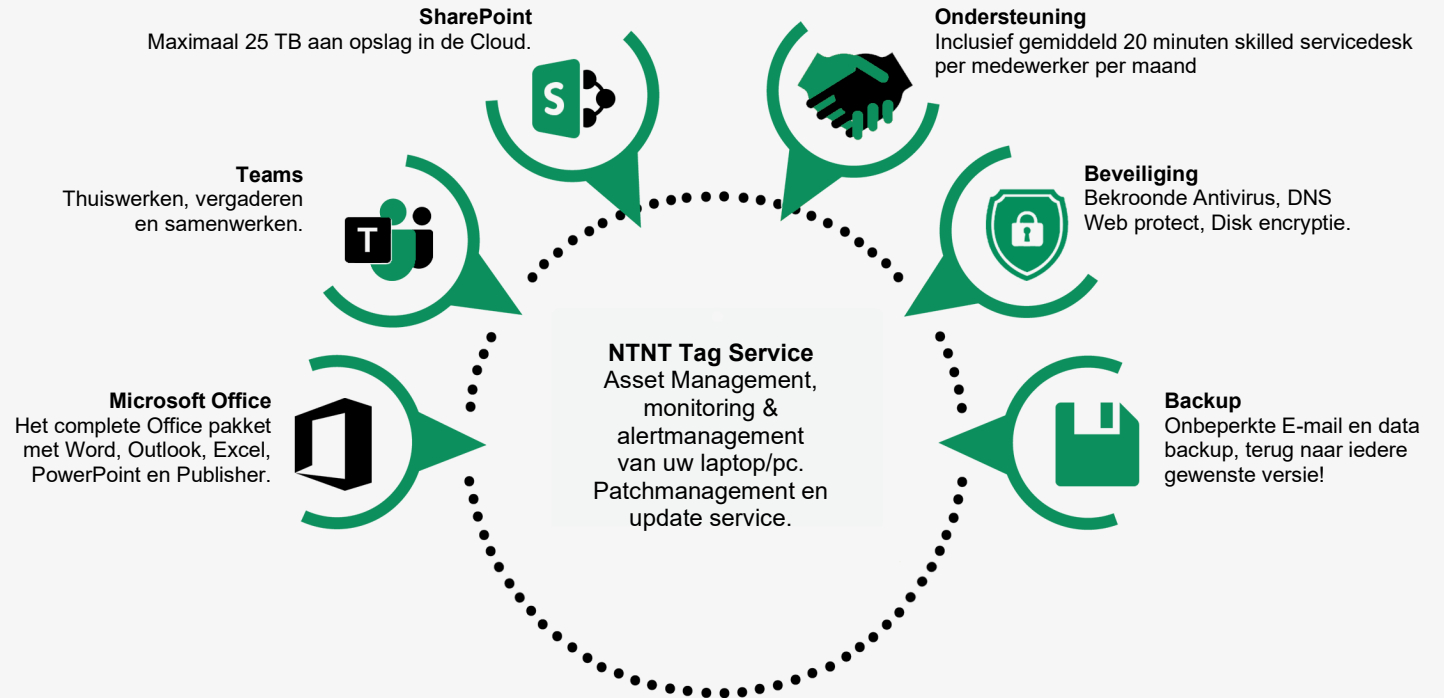

De NTNT moderne werkplek

Maandelijks opzegbaar

Office 365

Vanaf €72,50*
per user per maand

Premium Microsoft Office pakket
Compleet Werkplekbeheer
Altijd Up to date Antivirus
Website DNS Protect
Microsoft Teams
Microsoft SharePoint
Onbeperkte E-mail backup
Onbeperkte Data backup
NTNT Ondersteuning*
NTNT TAG services
Cloud E-mailhandtekening

Maximaal 300 users

Maximaal 25 TB Storage

Standaard opslagruimte voor Share-Point Online is 1 TB per omgeving, plus 10 GB extra voor elke gebruiker met NTNT Premium+

*Inclusief gemiddeld 20 minuten servicedesk per user per maand

NTNT

Krijg de allerbeste productiviteitsapps gecombineerd met de belangrijkste beveiligings- en compliance-mogelijkheden voor jouw onderneming. Geavanceerde bescherming tegen cyberdreigingen inclusief werkplekbeheer en support.

1 TB Sharepoint per bedrijf
Cloud E-mailhandtekening

E-mail 365 50 GB
2FA Portal beveiliging

1 TB One Drive per user
Remote wipe

Patchmanagement
Werkplekbeheer

Endpoint monitoring
Mobile Device Management